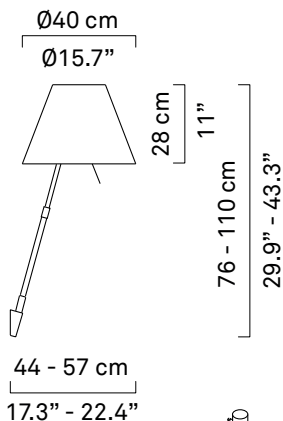

D13 a

D13 aif

x1

x2

kg 0,8 kg **lb** 2.2 lb

D13a

D13aif