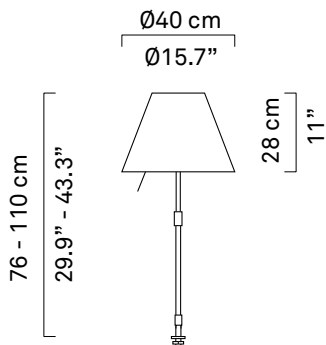

D13pt
D13pti

a

b

x1

x2

kg 0,7 kg

lb 5 lb

D13pt

max 105W
E27

LED 20W
E27

D13pti

max 105W
E27

20/23W FB
E27

LED 20W
E27