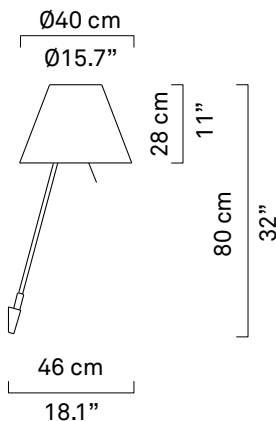

D13 aif

x1

x2

kg 0,8 kg **lb** 2.2 lb

D13a

D13aif