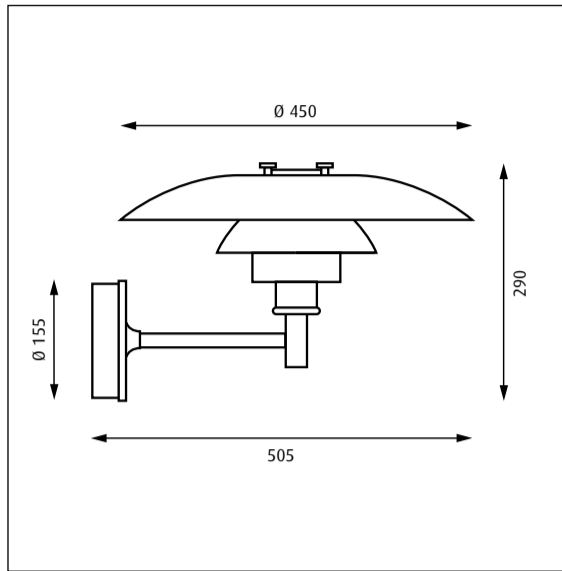

PH Wall

louis
poulsen

Design Poul Henningsen

CE
UK
CA
EAC

32102-11

Lyskilde Light source Leuchtmittel Ljuskälla Sorgenti luminose Source lumineuse Fuente de luz Valonlähde	Spænding/frekvens Voltage/frequency Spannung/frequenz Spänning/frekvens Tensione/frequenza Voltage/frequence Tensión/frecuencia Jännite/taajuus	Vægt Weight Gewicht Vikt Peso/ingombro Poids Peso Paino	Isolationsklasse Protection class Schutzklasse Isolationsklass Classe di isolamento classe de protection clase de protección Eristysluokka	Tæthedsklasse Ingress protection Schutzart Kapslingsklass Grado di protezione Indice de protection Clase de protección Kotelointiluokka
1x100W E27	Max 230V/50Hz	6,0 kg	Cl. I	IP 23