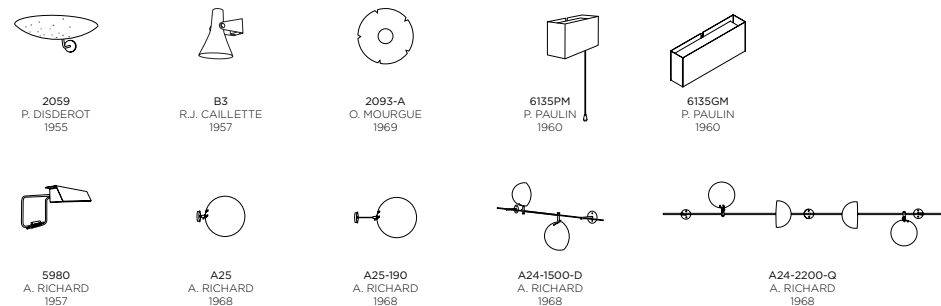

FLOOR LAMPS

TABLE LAMPS

WALL LAMPS

PENDANT & CEILING LAMPS

N Nouveautés, *New editions Disderot 2020*

DISDEROT
Passage Saint-Paul • 75004 Paris
832 051 346 RCS PARIS
www.disderot.com

Retrouvez l'ensemble
des modèles sur
www.disderot.com

DISDEROT LAMPE À POSER 1021 ROGER FATUS

INSTRUCTIONS DIRECTIONS FOR USE

LAMPE À POSER 1021 1960

Par cette lampe très simple, ultra légère qui se déplace facilement, Roger Fatus invente l'avant-garde du luminaire des années 60. Il met au point une proportion parfaite et une forme inédite qui allient subtilement symétrie et asymétrie pour dessiner dans un même mouvement poignée et piètement. Le plexiglas, tout nouveau à la fin des années 50, transforme la notion classique d'abat-jour et donne à cette lampe d'ambiance son caractère intemporel, aujourd'hui encore....

This minimalist, ultra-light lamp that can be moved easily reflects the avant-garde design created by Roger Fatus in the nineteen sixties. The Fatus design creates a perfect size and shape, subtly blending symmetrical and asymmetrical lines in the handle and base. The use of plexiglas, brand new at the end of the fifties, transforms the classic design of lampshade and gives this ambient lamp its timeless character, even today....