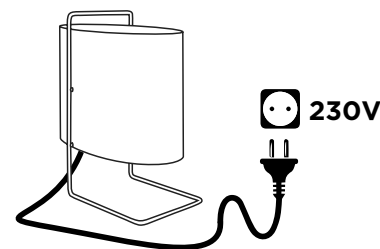

INSTRUCTIONS DIRECTIONS FOR USE

1

2

3

ON / OFF

LAMPE À POSER 1021

DONNÉES TECHNIQUES, TECHNICAL DATA

ROGER FATUS,
1960