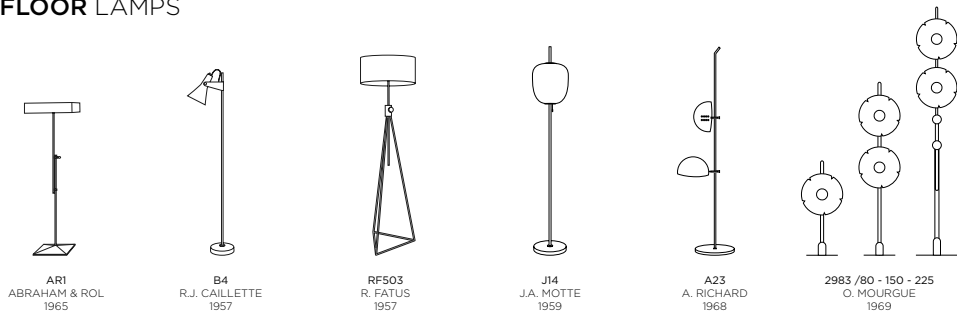

FLOOR LAMPS