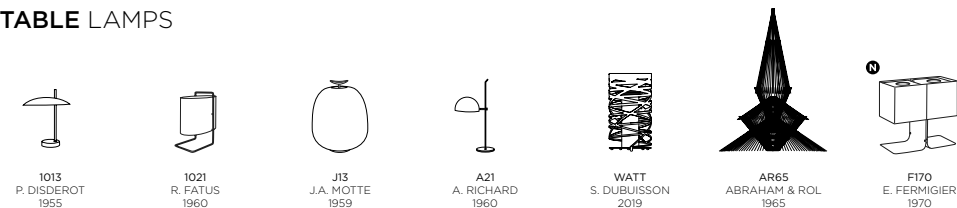

TABLE LAMPS

WALL LAMPS