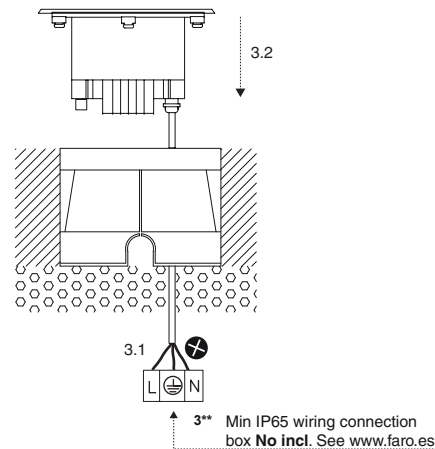

1

Min IP65 wiring connection box NOT INCLUDED. The installation may need the intervention of a qualified person. The block of connection must comply EN 60998-2-1 or EN 60998-2-2. The block of connection: MAX 10A

Caja de conexión con min IP65 NO INCLUIDA. La instalación puede requerir la intervención de una persona cualificada. El bloque de conexión a incluir debe ser conforme con la EN 60998-2-1 o EN 60998-2-2. Bloque de conexión: MAX 10A

EXAMPLE - EJEMPLO

1

2

3

4

5

2

3