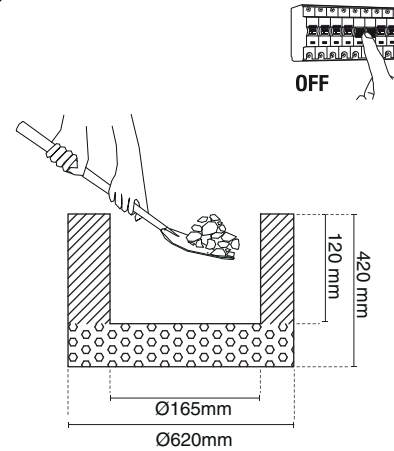

Prever la condensación haciendo funcionar el aparato durante una hora sin cristal. Volver a colocar el cristal inmediatamente transcurrido este periodo. Uso exclusivo exterior privado: está prohibida la utilización de la luminaria en lugares de concurrencia pública.

1

Min IP65 wiring connection box NOT INCLUDED. The installation may need the intervention of a qualified person. The block of connection must comply EN 60998-2-1 or EN 60998-2-2. The block of connection: MAX 10A