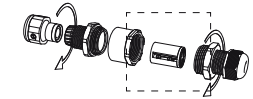

i

Anticipate the condensation by running the device for an hour without the glass. After this time, place the glass back immediately. Only for outdoor private use: it is strictly forbidden to use the luminary in public places.

Prever la condensación haciendo funcionar el aparato durante una hora sin cristal. Volver a colocar el cristal inmediatamente transcurrido este periodo. Uso exclusivo exterior privado: está prohibida la utilización de la luminaria en lugares de concurrencia pública.

1

Min IP65 wiring connection box NOT INCLUDED. The installation may need the intervention of a qualified person. The block of connection must comply EN 60998-2-1 or EN 60998-2-2. The block of connection: MAX 10A

Caja de conexión con min IP65 NO INCLUIDA. La instalación puede requerir la intervención de una persona cualificada. El bloque de conexión a incluir debe ser conforme con la EN 60998-2-1 o EN 60998-2-2. Bloque de conexión: MAX 10A

EXAMPLE - EJEMPLO

1

2

3

4

5

2

3

4

LED E

This product contains a light source of energy efficiency class E.
Este producto contiene una fuente luminosa de la clase eficiencia energética E.

IP67

Recessed box INCL

Available environment temperature -20°-40°C

Stainless Steel 316

Together we take care of the planet