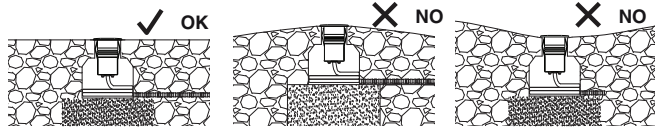

i

Anticipate the condensation by running the device for an hour without the glass. After this time, place the glass back immediately. Only for outdoor private use: it is strictly forbidden to use the luminary in public places.

Prever la condensación haciendo funcionar el aparato durante una hora sin cristal. Volver a colocar el cristal inmediatamente transcurrido este periodo. Uso exclusivo exterior privado: está prohibida la utilización de la luminaria en lugares de concurrencia pública.

1

Min IP65 wiring connection box NOT INCLUDED. The installation may need the intervention of a qualified person. The block of connection must comply EN 60998-2-1 or EN 60998-2-2. The block of connection: MAX 10A

Caja de conexión con min IP65 NO INCLUIDA. La instalación puede requerir la intervención de una persona cualificada. El bloque de conexión a incluir debe ser conforme con la EN 60998-2-1 o EN 60998-2-2. Bloque de conexión: MAX 10A

EXAMPLE - EJEMPLO

1

2

3

4

5

2

3

4

LED E

This product contains a light source of energy efficiency class E.
Este producto contiene una fuente luminosa de la clase eficiencia energética E.

IP67

Recessed box INCL

Available environment temperature -20°-40°C

Stainless Steel 316

Together we take care of the planet