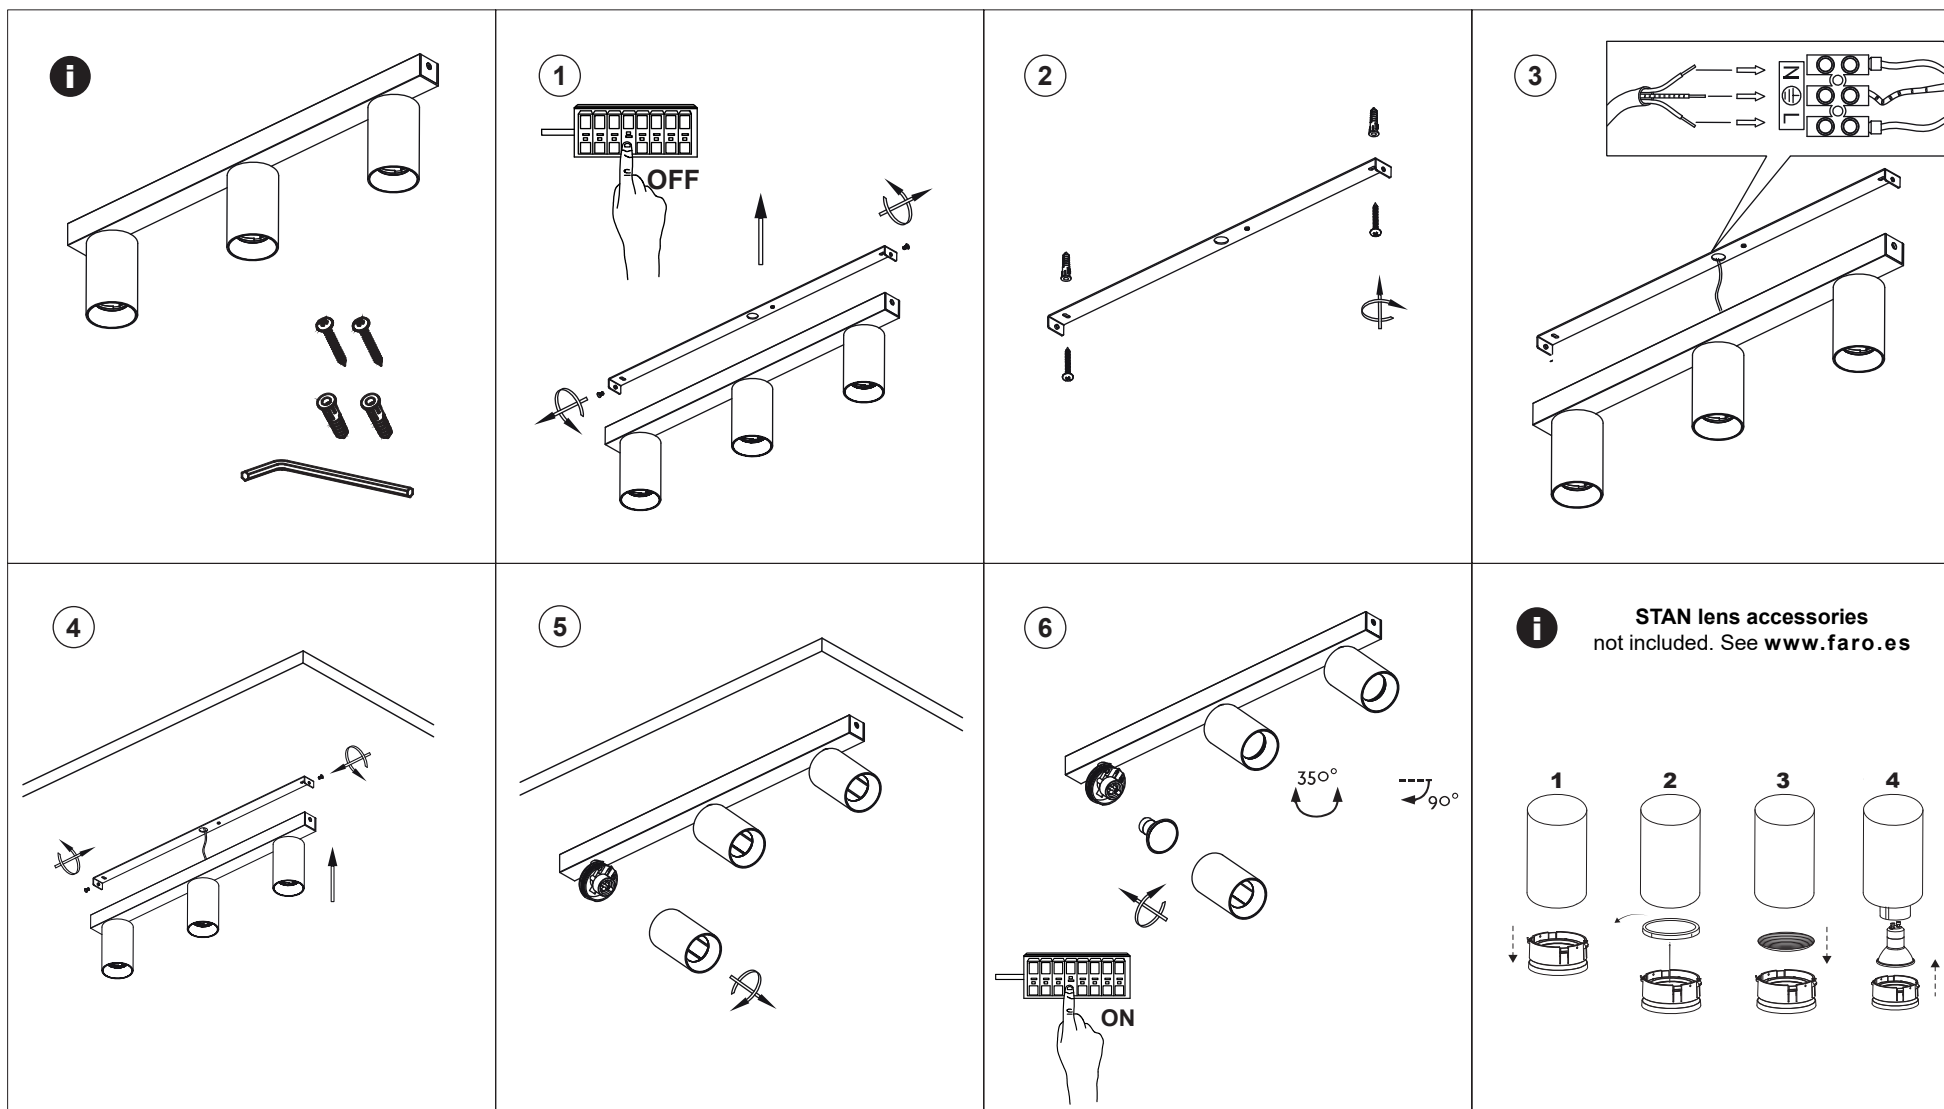

**TECHNICAL FEATURES**

1 X GU10 MAX 5W LED no incl.

When the luminaire reaches its end of life, take it to the nearest clean point.  
Recicle la luminaria en el punto verde cuando ésta llegue al final de su vida útil.

**TECHNICAL FEATURES**

2 X GU10 MAX 5W LED no incl.

When the luminaire reaches its end of life, take it to the nearest clean point.  
Recicle la luminaria en el punto verde cuando ésta llegue al final de su vida útil.