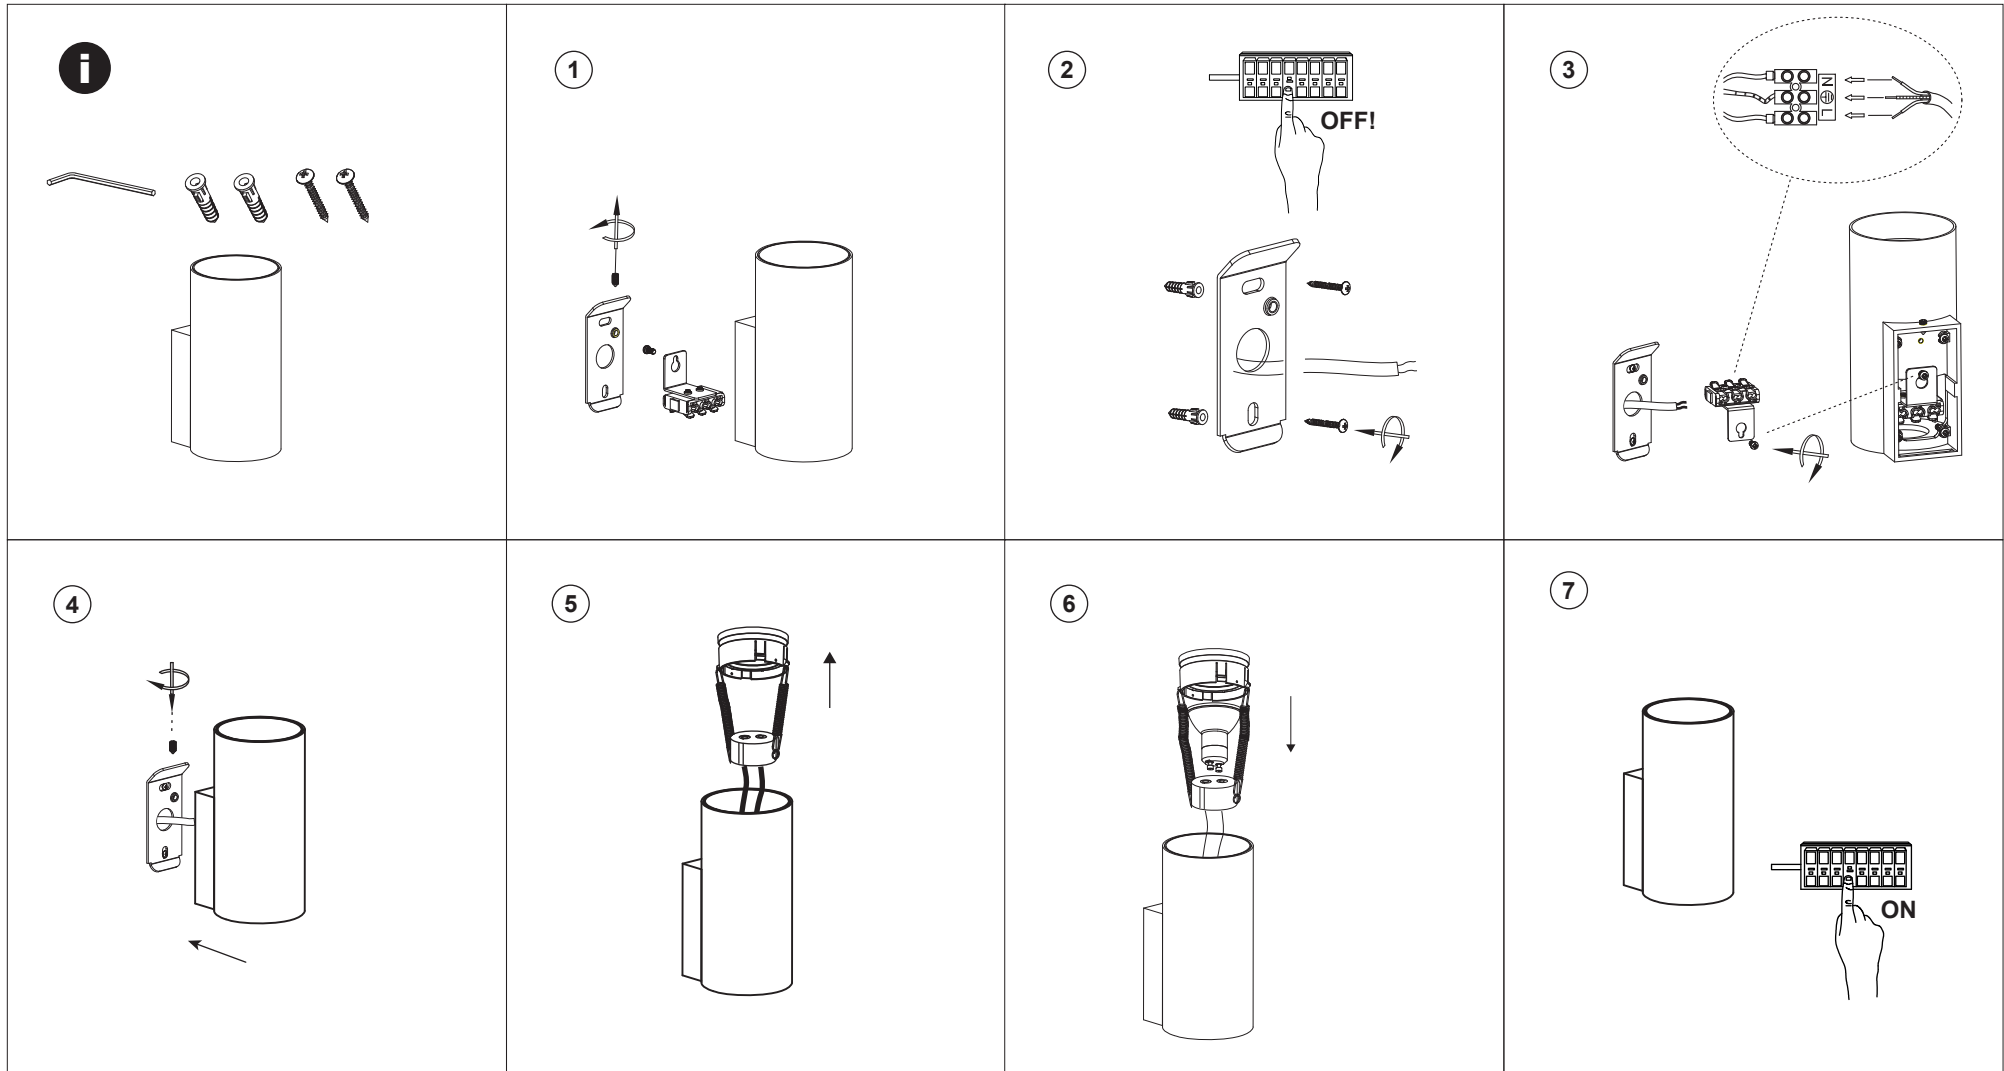

TECHNICAL FEATURES

1 X GU10 MAX 5W LED no incl.