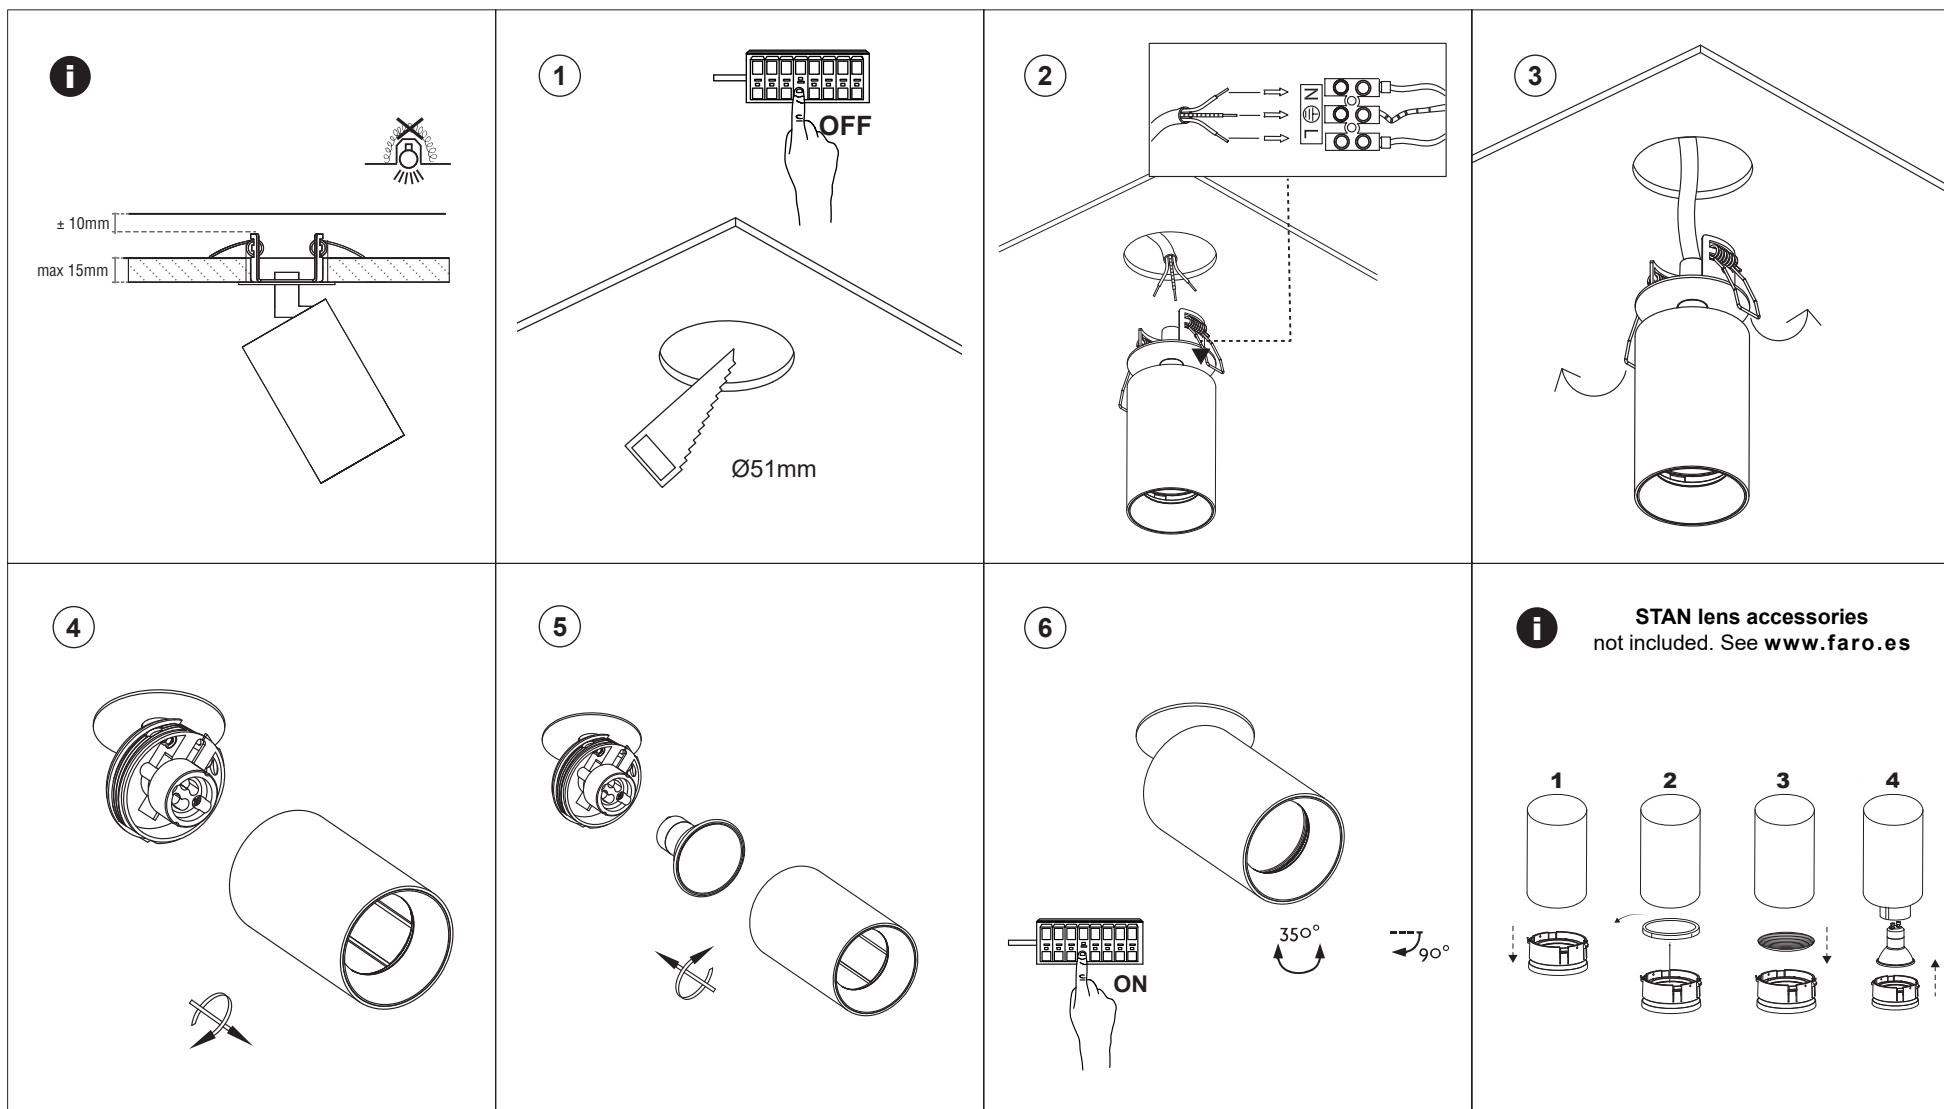

TECHNICAL FEATURES

1 X GU10 MAX 5W LED no incl.

When the luminaire reaches its end of life, take it to the nearest clean point.
Recicle la luminaria en el punto verde cuando ésta llegue al final de su vida útil.