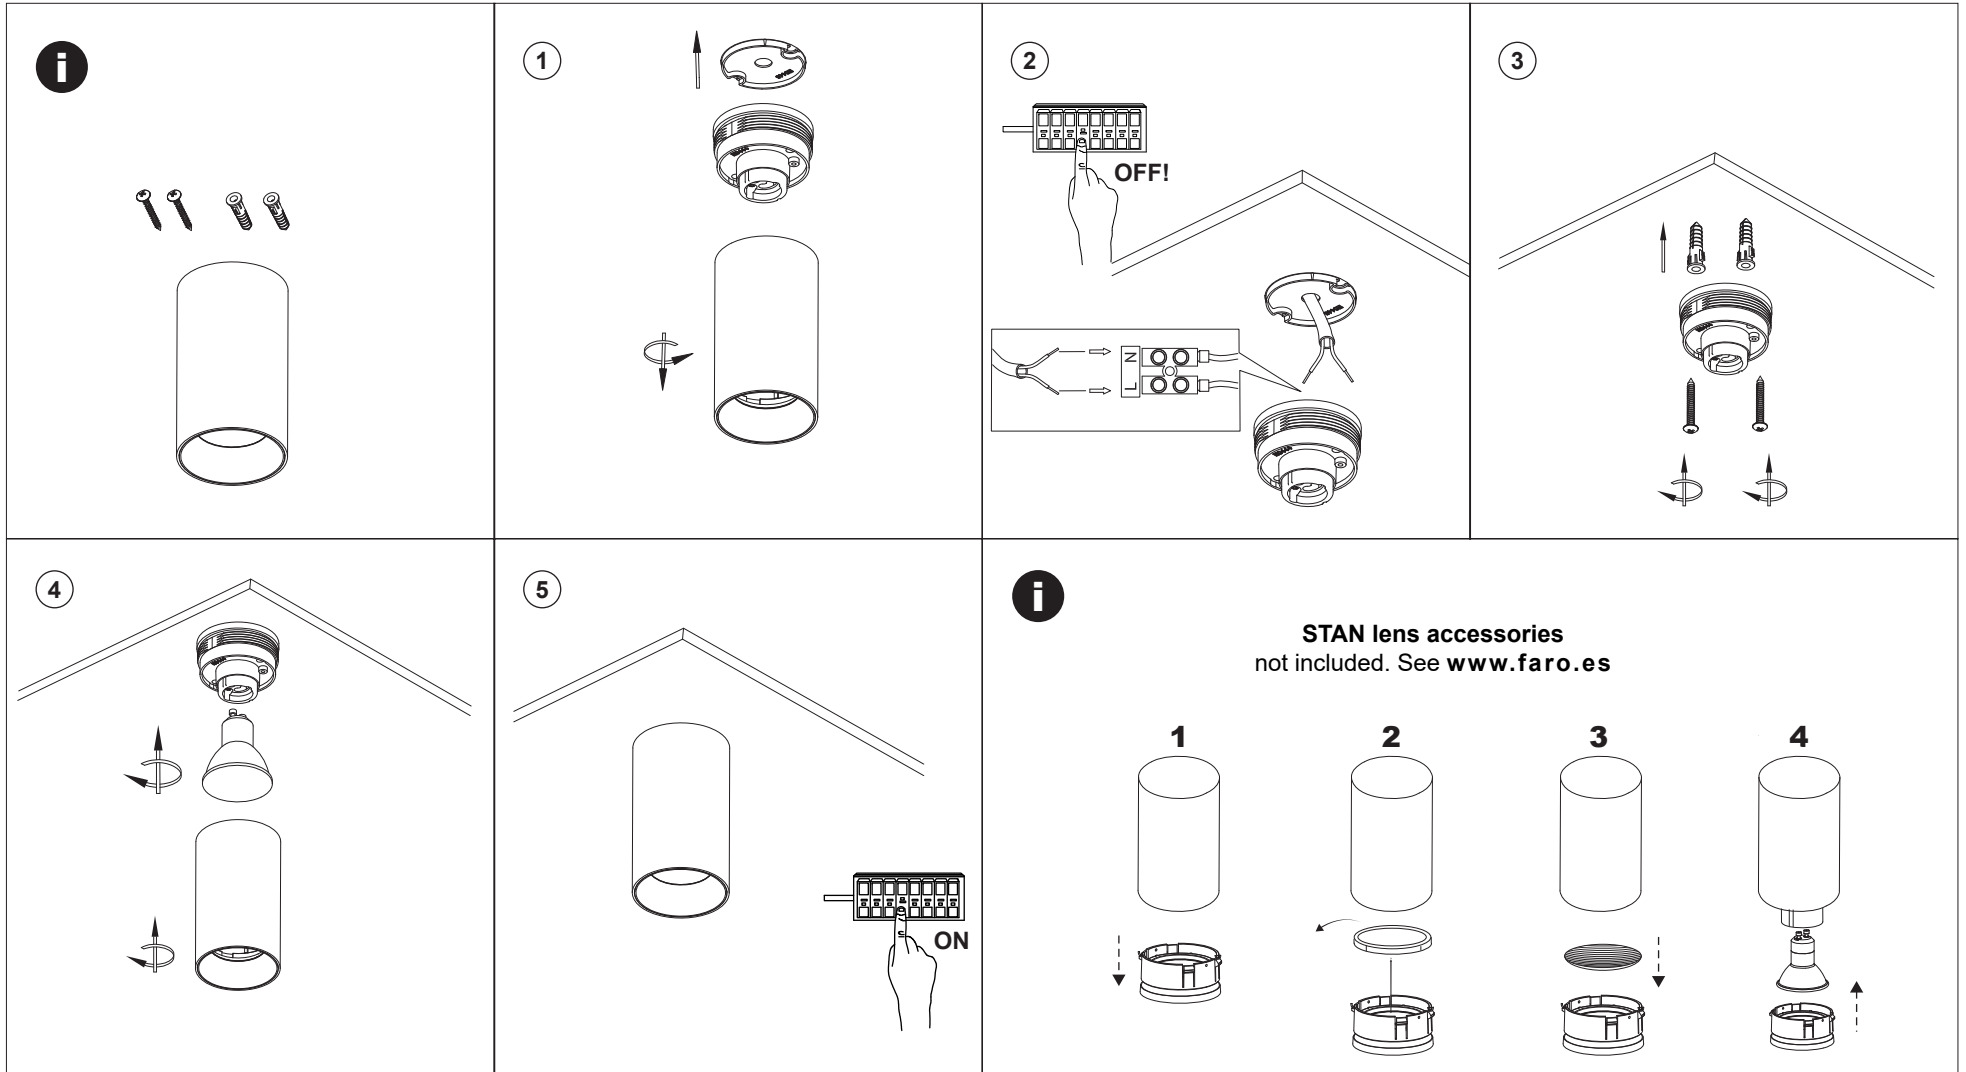

**TECHNICAL FEATURES**

3 X GU10 MAX 5W LED no incl.

When the luminaire reaches its end of life, take it to the nearest clean point.  
Recicle la luminaria en el punto verde cuando ésta llegue al final de su vida útil.

**TECHNICAL FEATURES**

1 X GU10 MAX 5W LED no incl.

When the luminaire reaches its end of life, take it to the nearest clean point.  
Recicle la luminaria en el punto verde cuando ésta llegue al final de su vida útil.