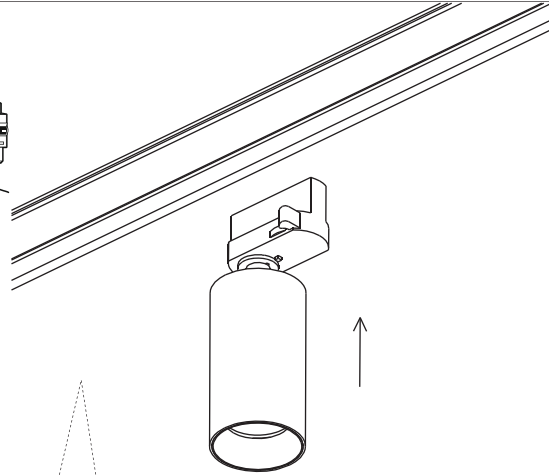

i TRACK is sold separately.
Refs available in www.faro.es