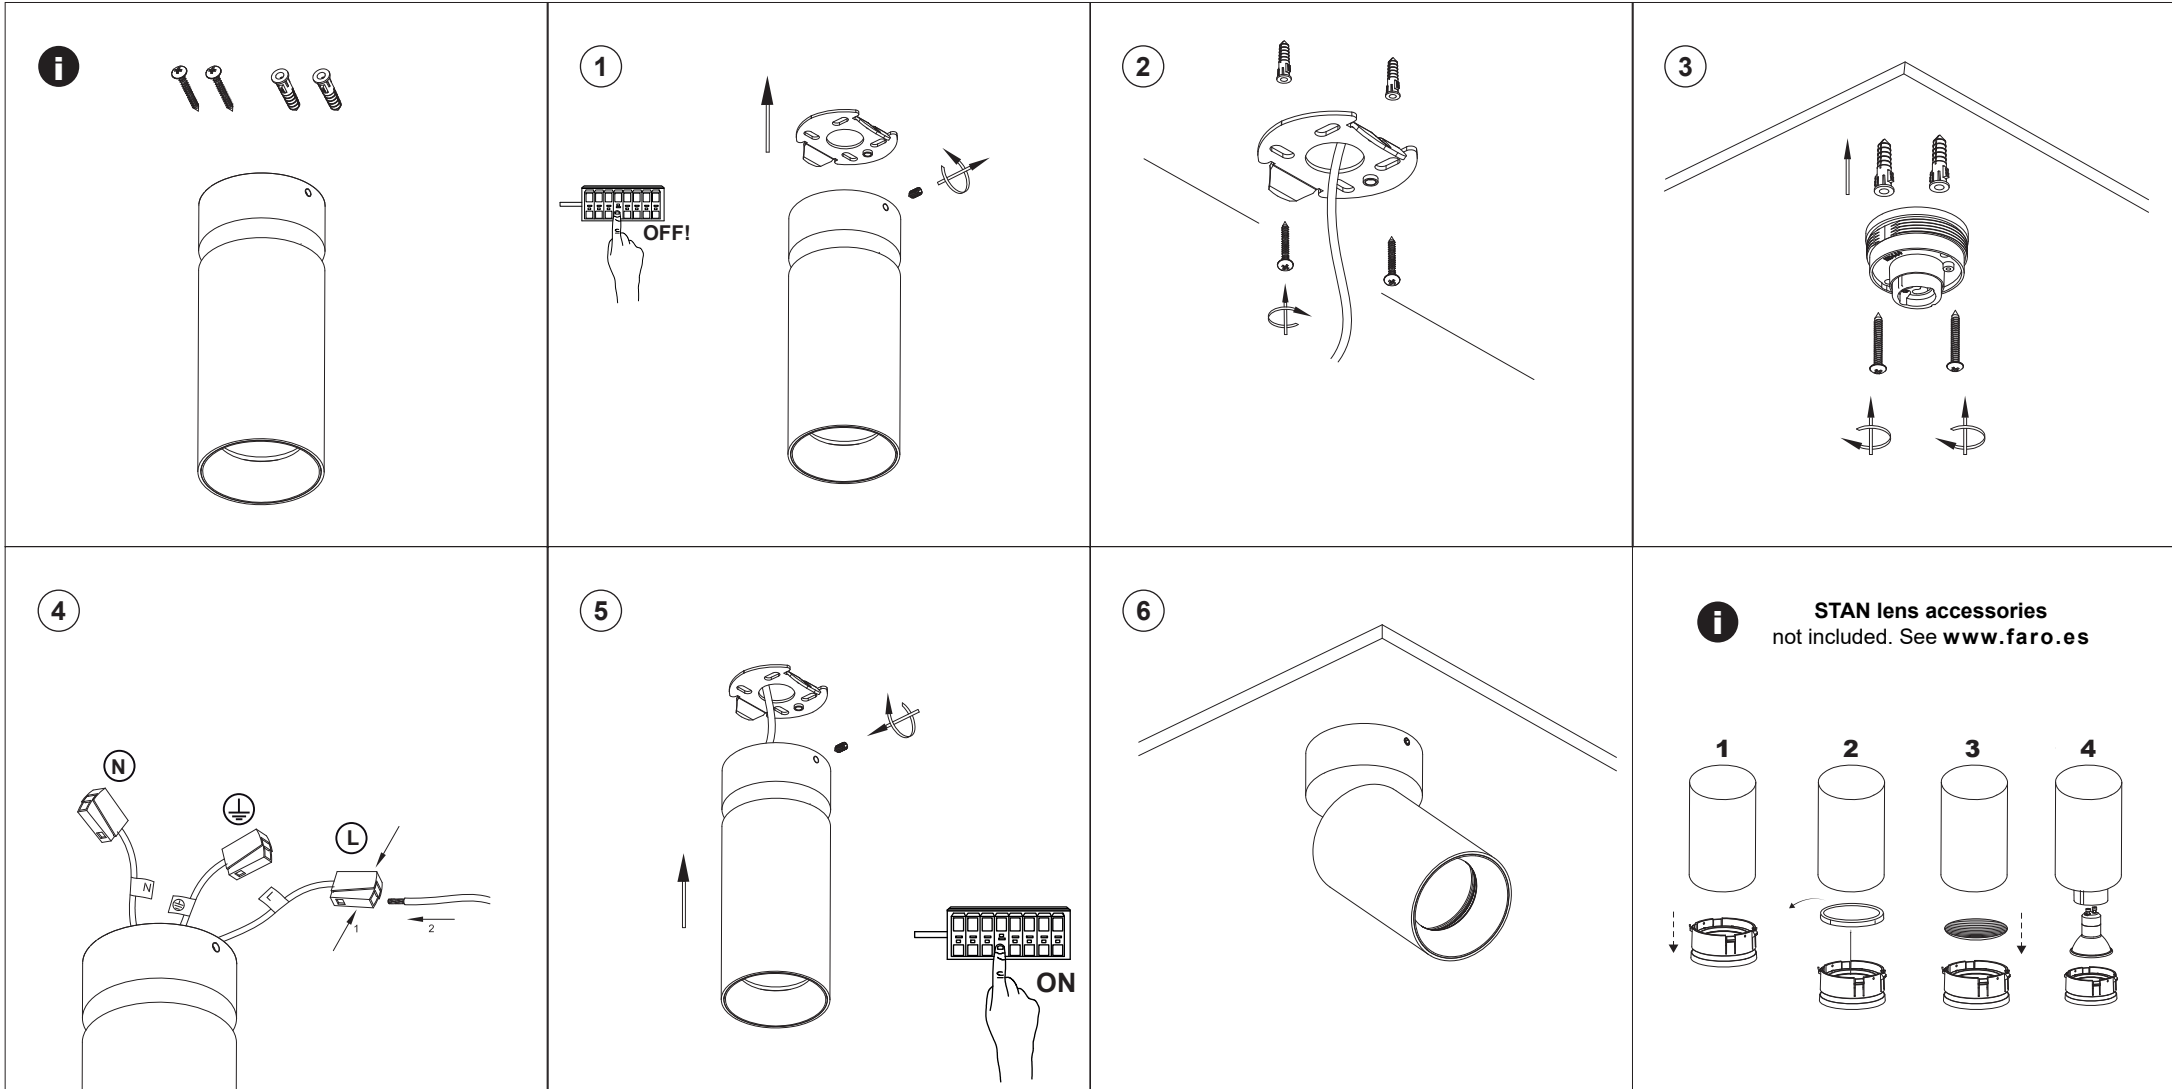

**TECHNICAL FEATURES**

1 X GU10 MAX 5W LED no incl.

When the luminaire reaches its end of life, take it to the nearest clean point. Recycle la luminaria en el punto verde cuando ésta llegue al final de su vida útil.