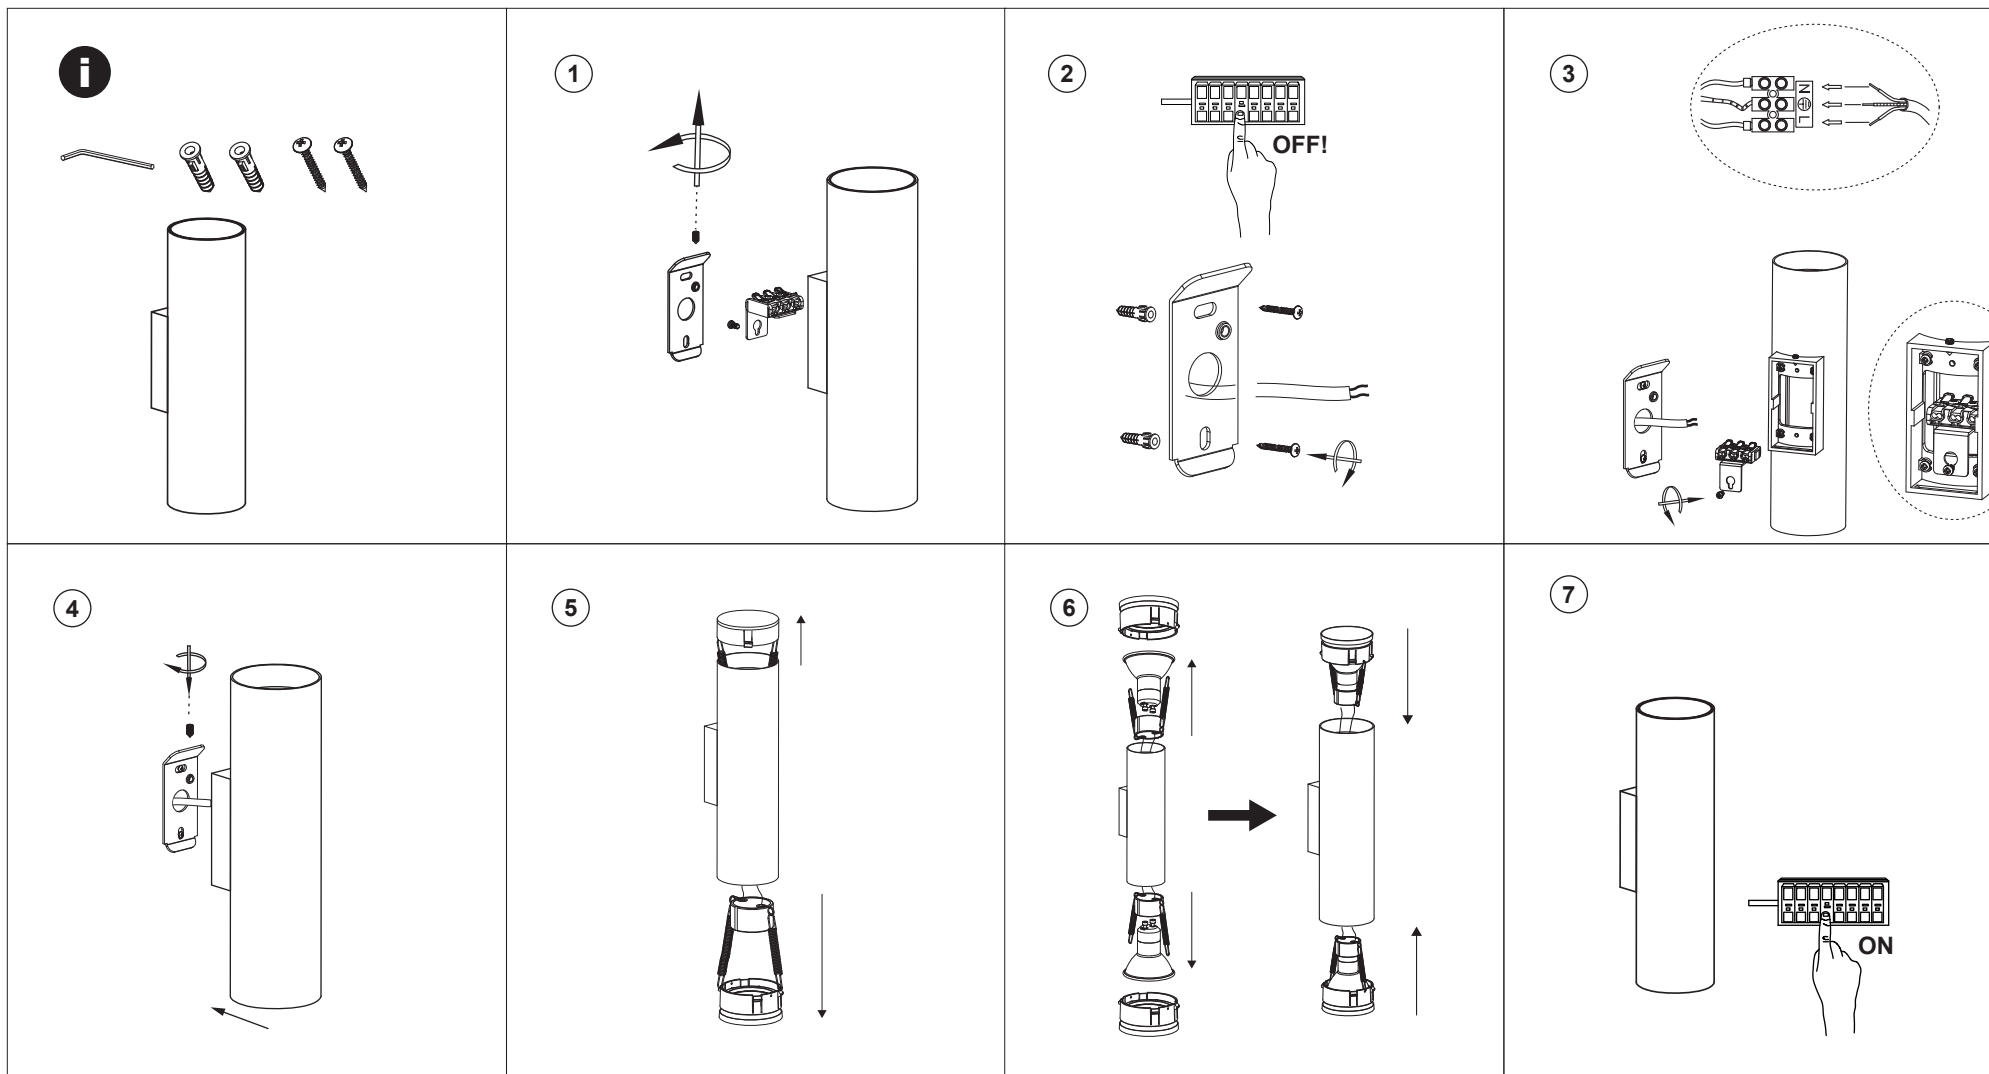

TECHNICAL FEATURES

2 X GU10 MAX 5W LED no incl.