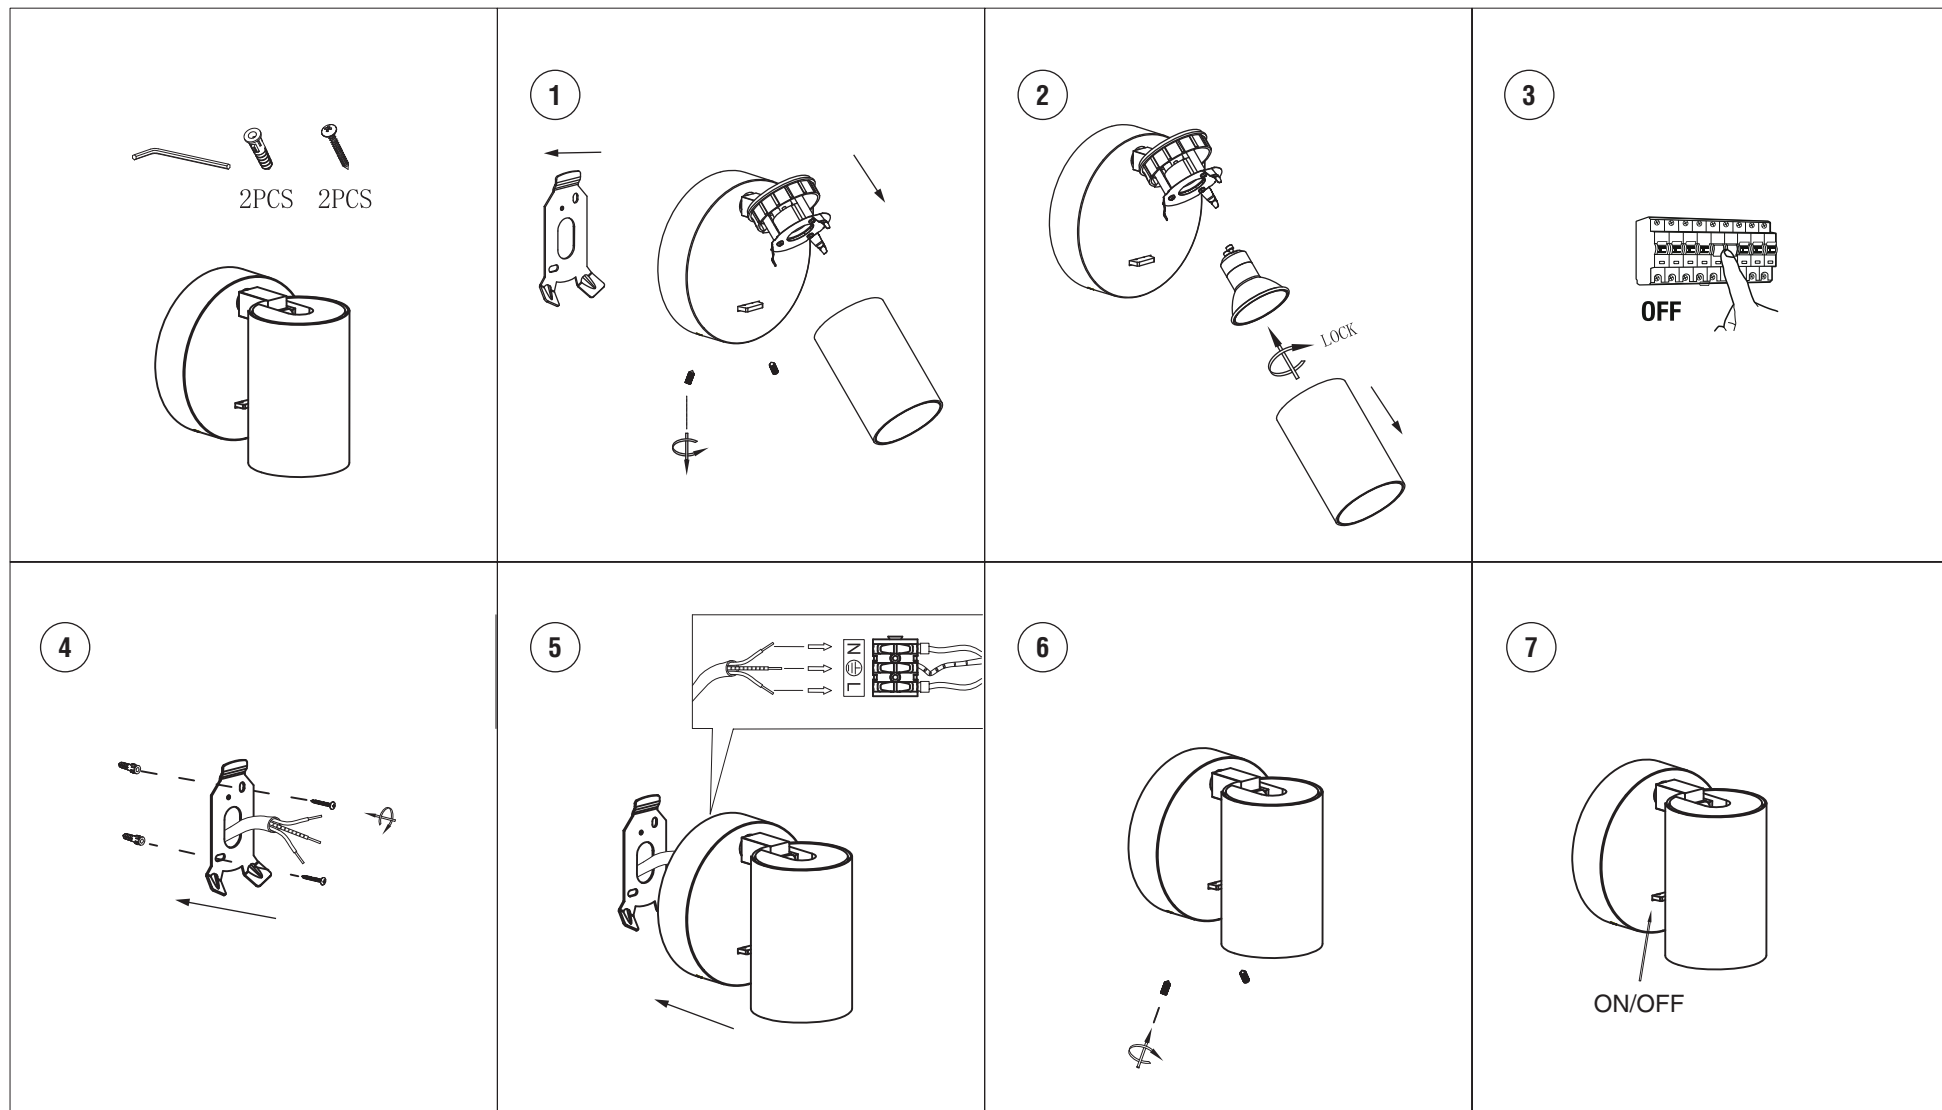

1 x GU10 MAX 5W LED NO INCL