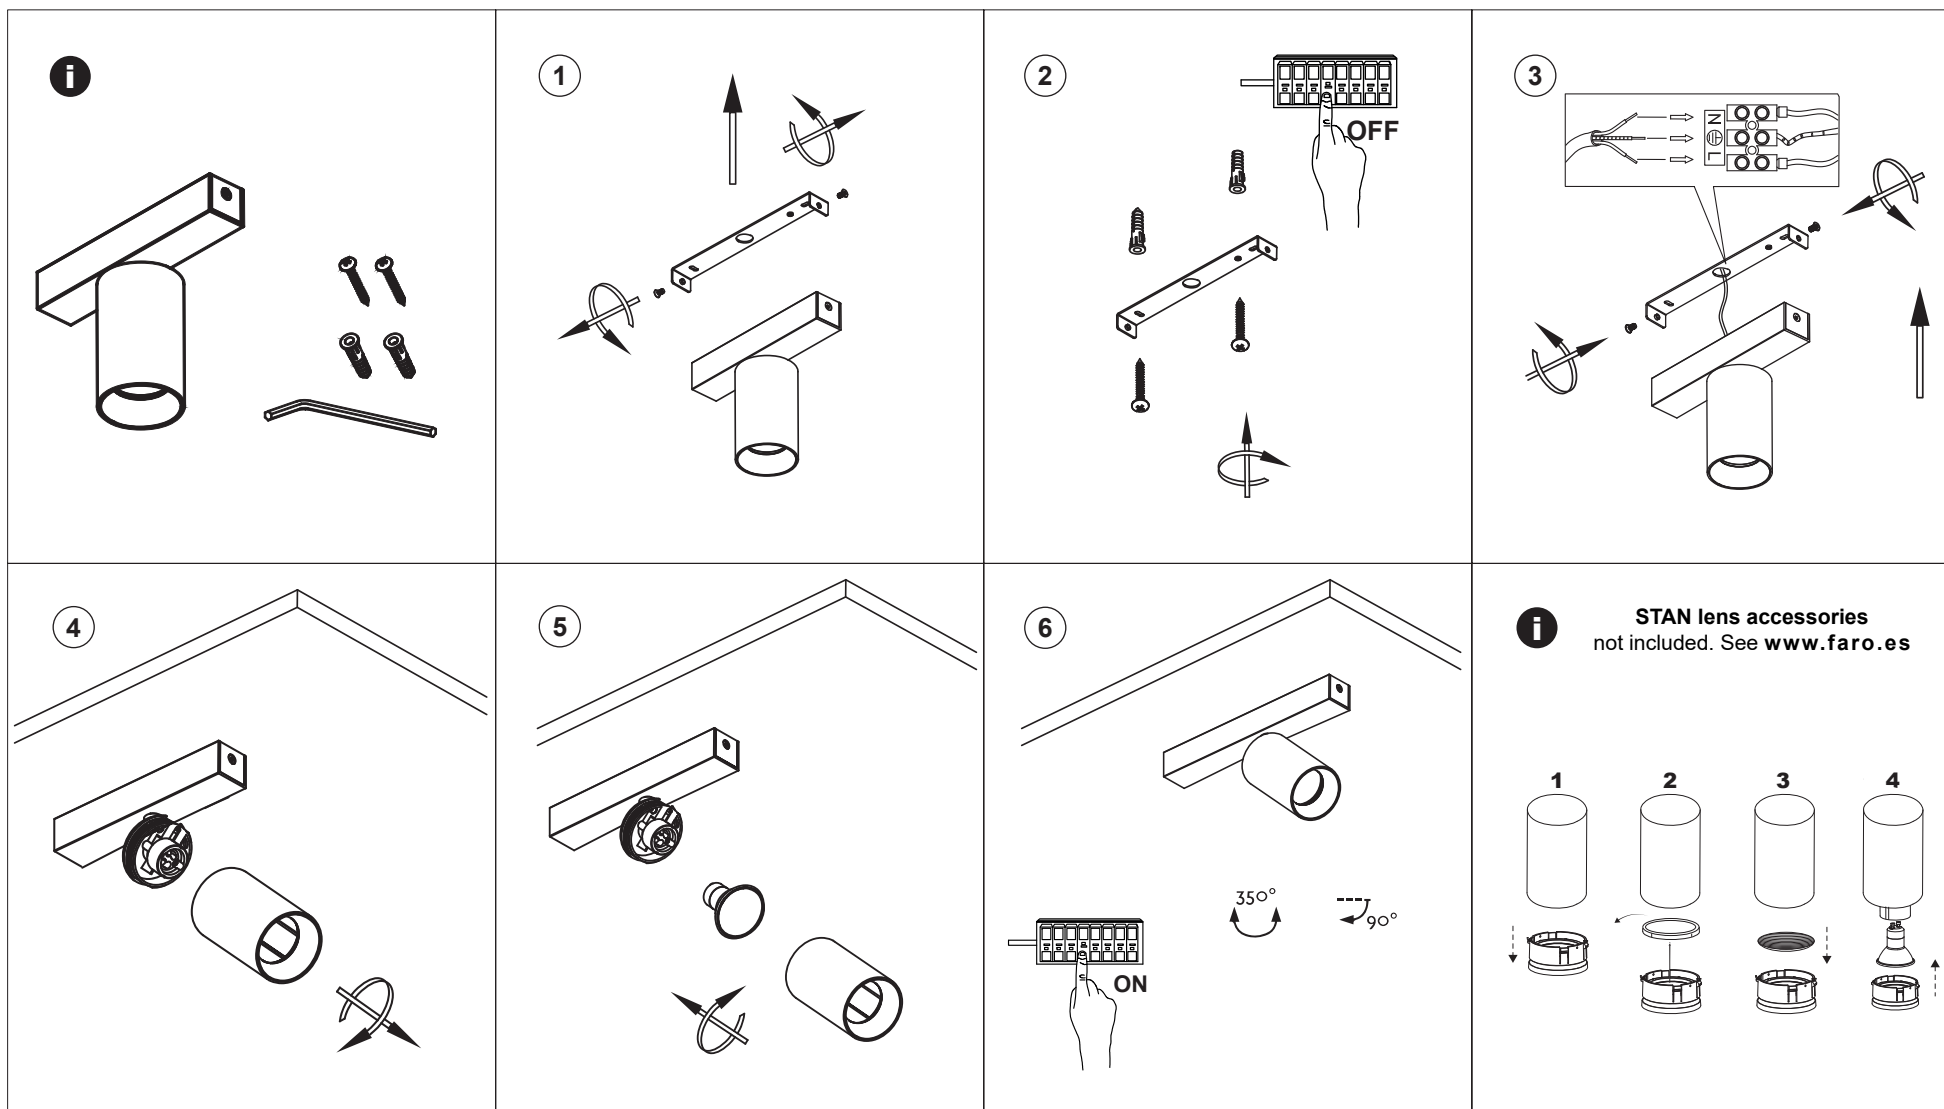

TECHNICAL FEATURES

1 X GU10 MAX 5W LED no incl.

When the luminaire reaches its end of life, take it to the nearest clean point.
Recicle la luminaria en el punto verde cuando ésta llegue al final de su vida útil.