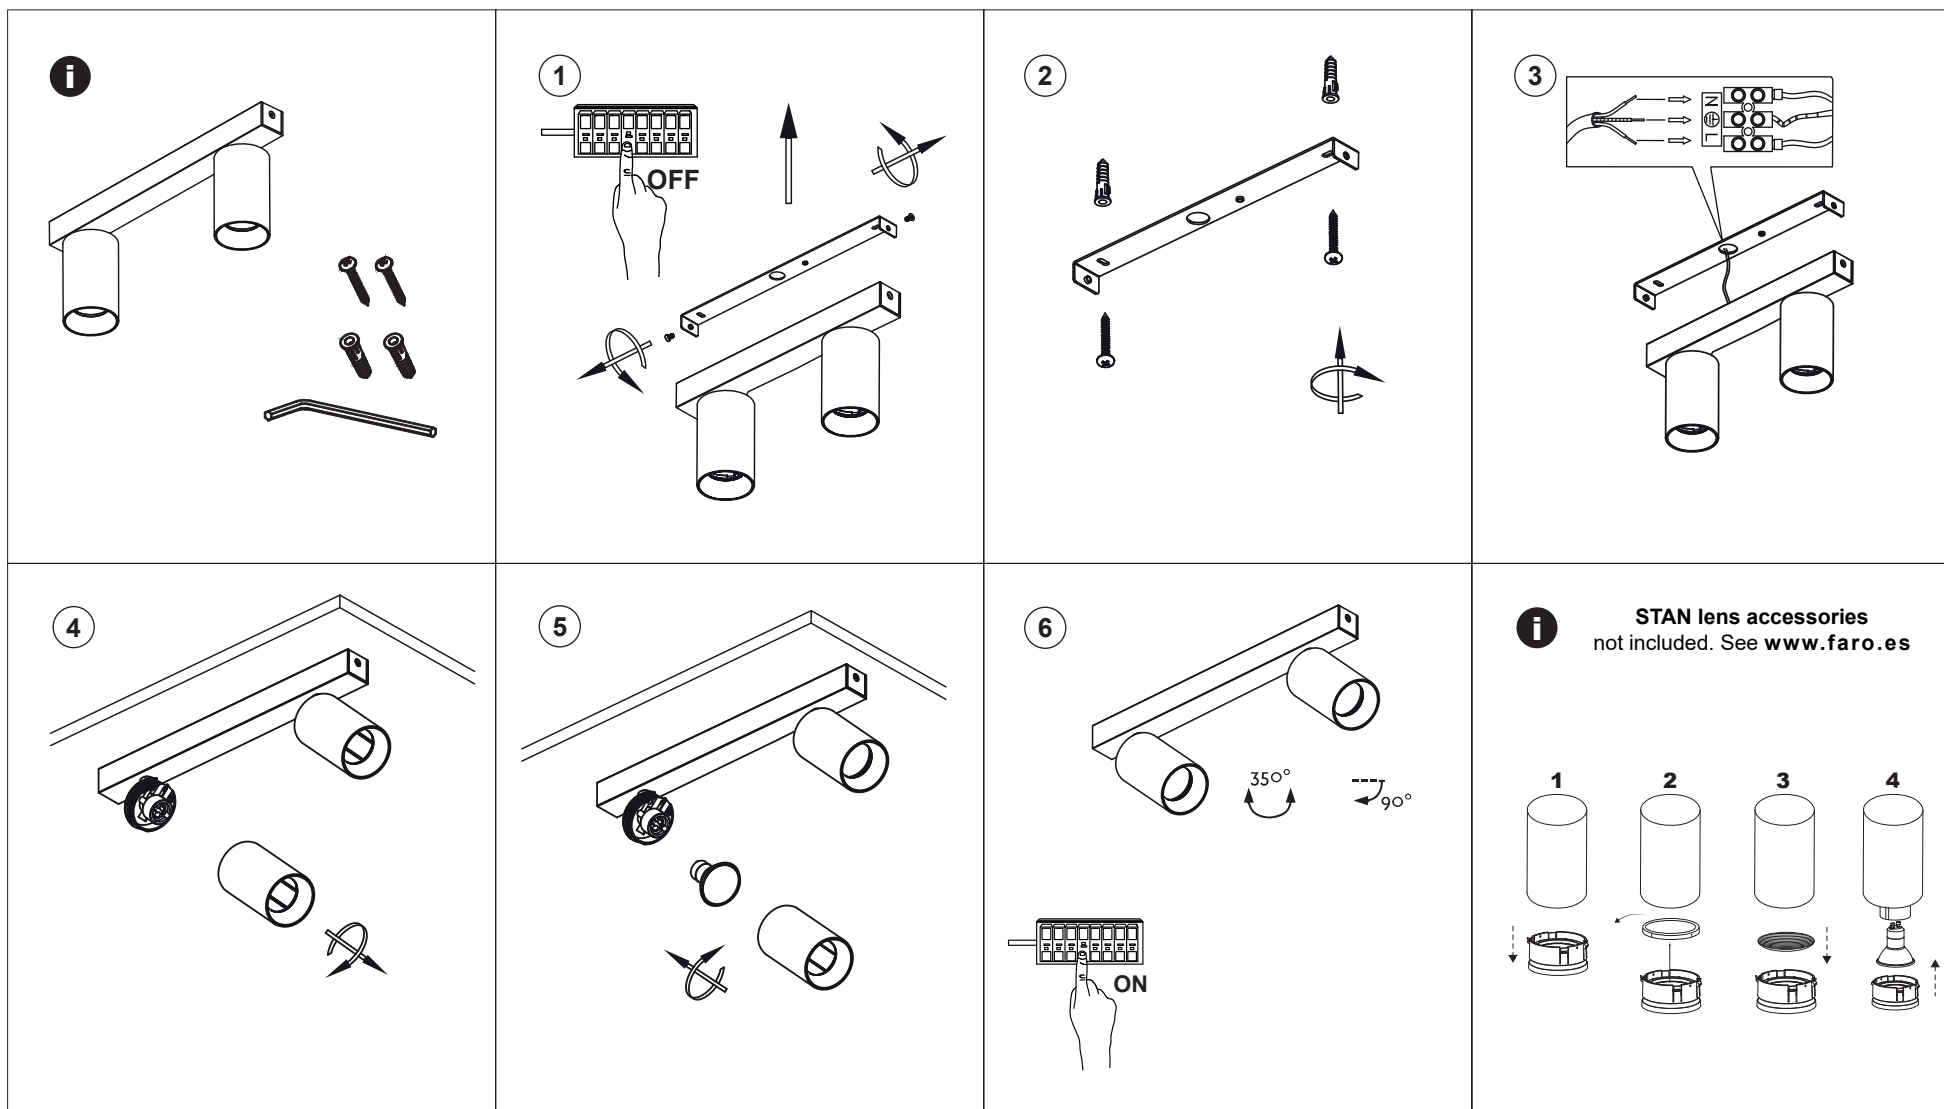

**TECHNICAL FEATURES**

1 X GU10 MAX 5W LED no incl.

When the luminaire reaches its end of life, take it to the nearest clean point. Recycle la luminaria en el punto verde cuando ésta llegue al final de su vida útil.

**TECHNICAL FEATURES**

1 X GU10 MAX 5W LED no incl.

When the luminaire reaches its end of life, take it to the nearest clean point.  
Recicle la luminaria en el punto verde cuando ésta llegue al final de su vida útil.