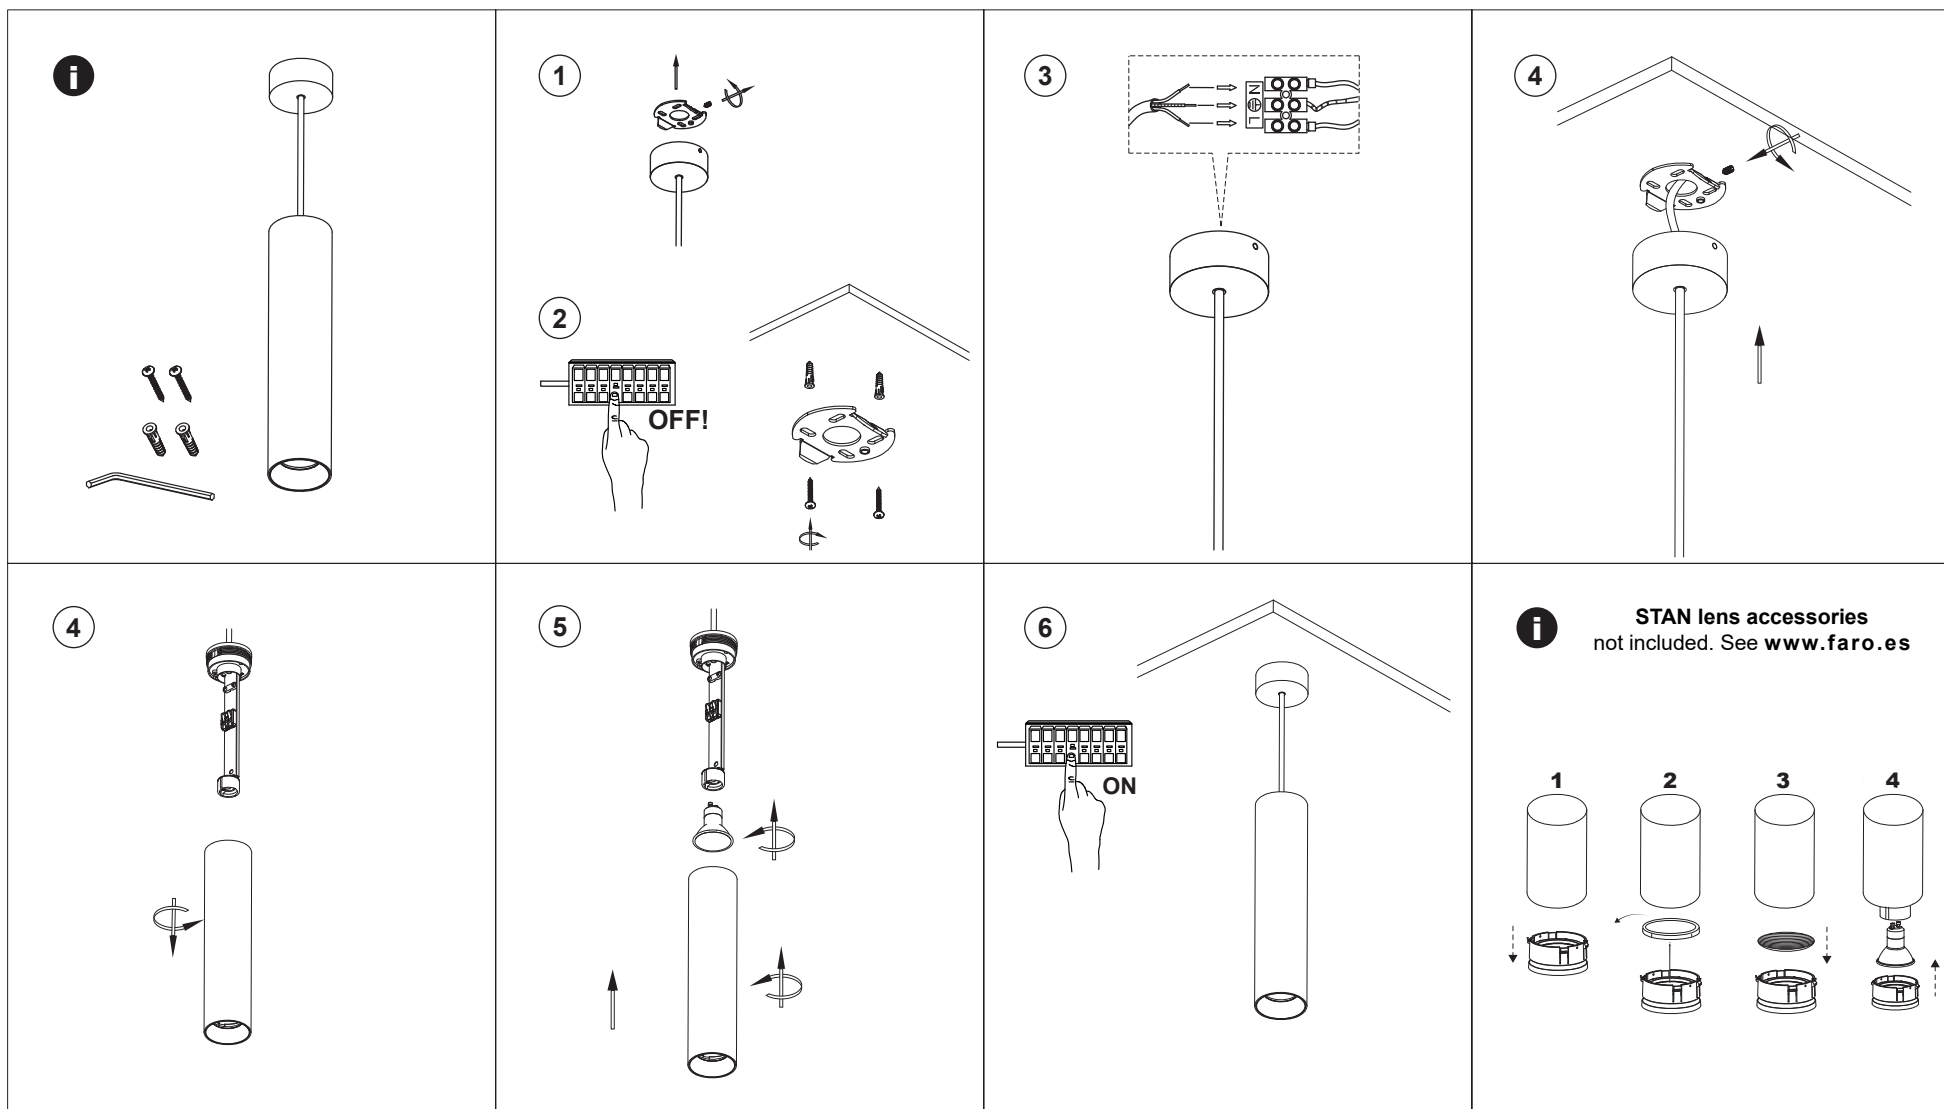

**TECHNICAL FEATURES**

2 X GU10 MAX 5W LED no incl.

When the luminaire reaches its end of life, take it to the nearest clean point.  
Recicle la luminaria en el punto verde cuando ésta llegue al final de su vida útil.

**TECHNICAL FEATURES**

3 X GU10 MAX 5W LED no incl.

When the luminaire reaches its end of life, take it to the nearest clean point.  
Recicle la luminaria en el punto verde cuando ésta llegue al final de su vida útil.

**TECHNICAL FEATURES**

1 X GU10 MAX 5W LED no incl.

When the luminaire reaches its end of life, take it to the nearest clean point.  
Recicle la luminaria en el punto verde cuando ésta llegue al final de su vida útil.