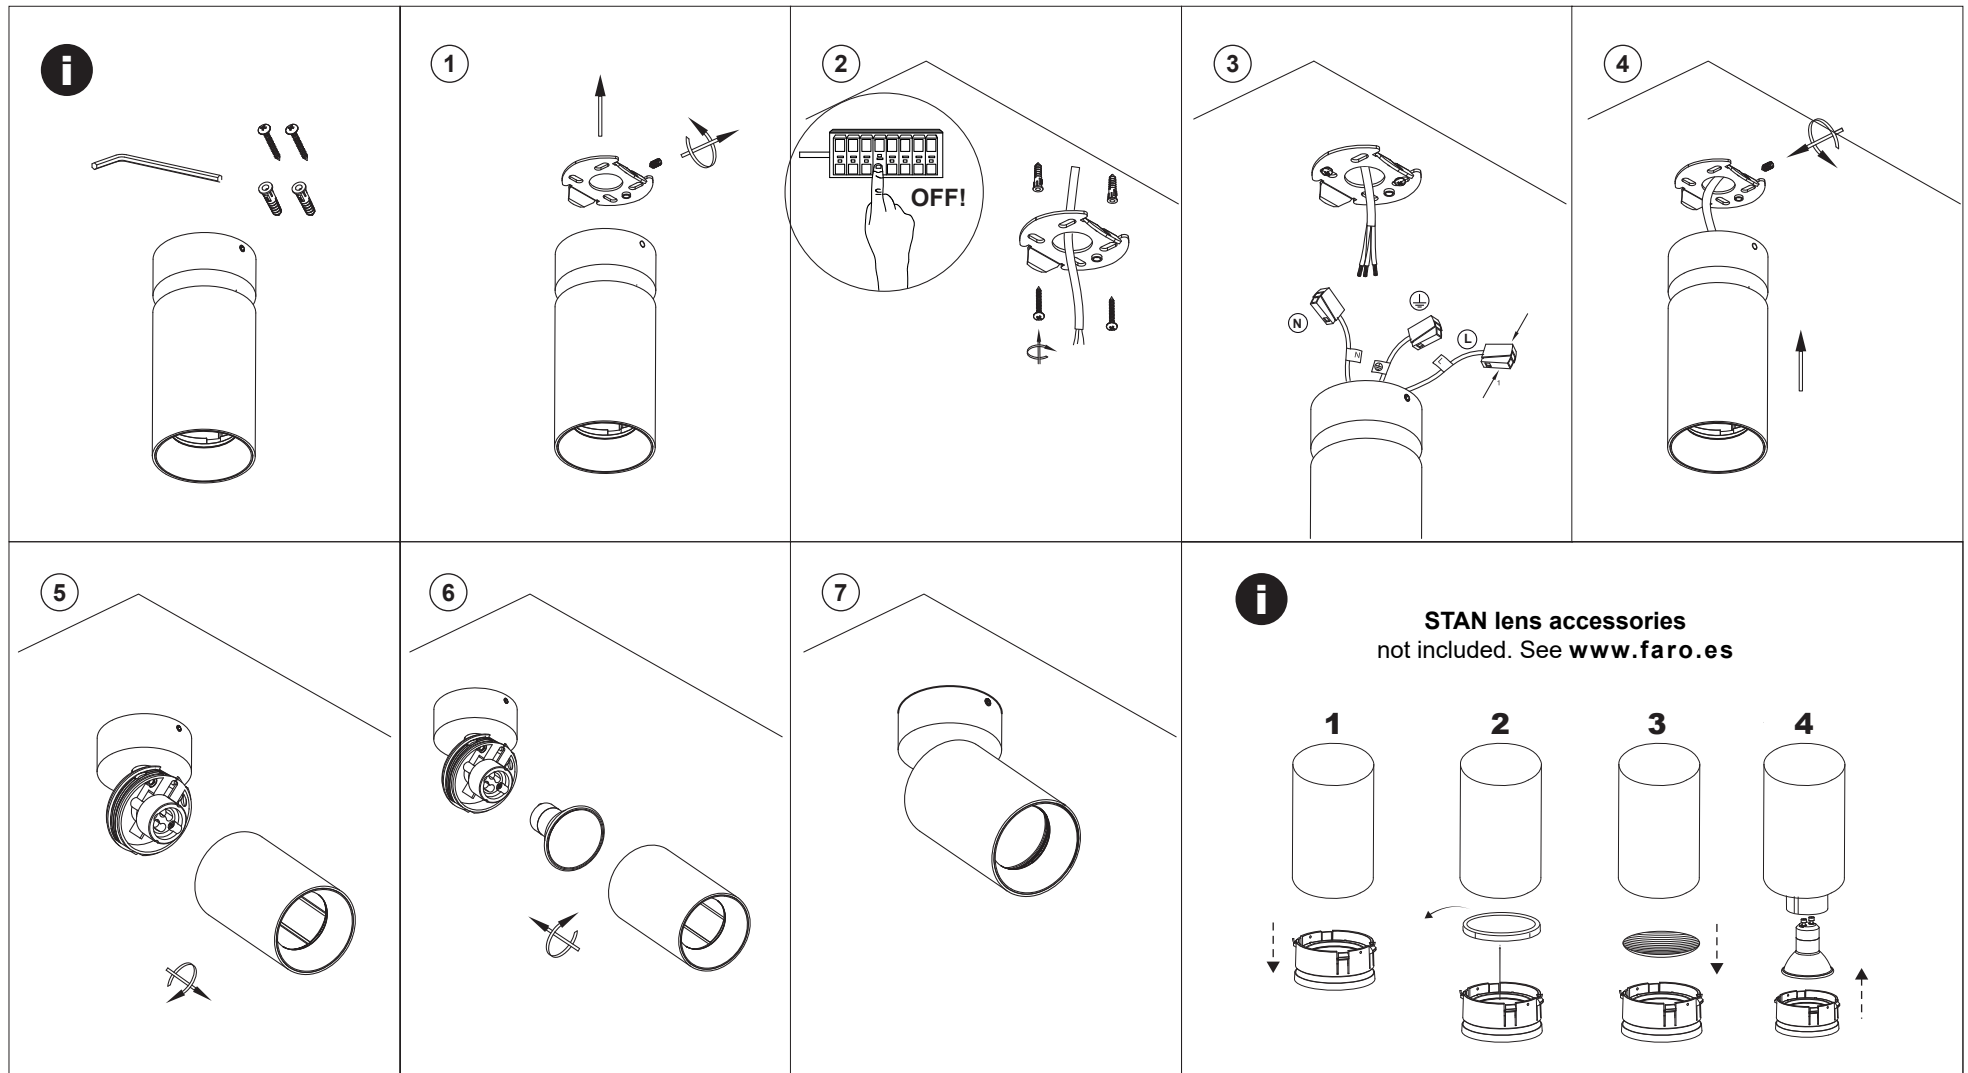

**TECHNICAL FEATURES**

1 X GU10 MAX 5W LED no incl.

When the luminaire reaches its end of life, take it to the nearest clean point.  
Recicle la luminaria en el punto verde cuando ésta llegue al final de su vida útil.