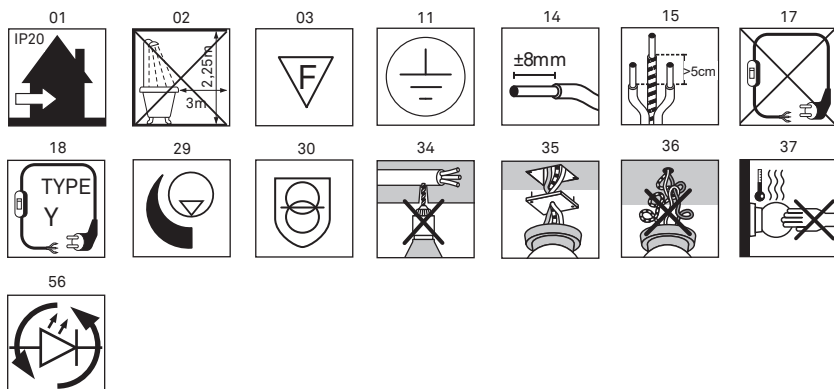

DOI

design Meneghello - Paoletti

**LUCE
PLAN**

A05

a

A05S1W - A05S1 - A05S2W - A05S2

A05/1D A05/1T

A05/1D
A05/1T