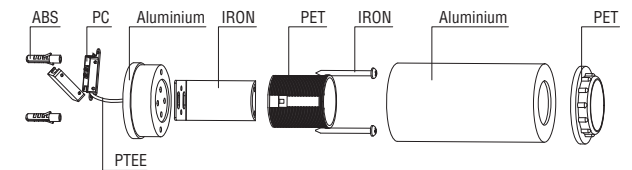

TECHNICAL FEATURES

1 X E27 MAX 15W LED no incl.

		100-240 V~	50/60 Hz

Together we take care of the planet

When the luminaire reaches its end of life, take it to the nearest clean point.
Recicle la luminaria en el punto verde cuando ésta llegue al final de su vida útil.