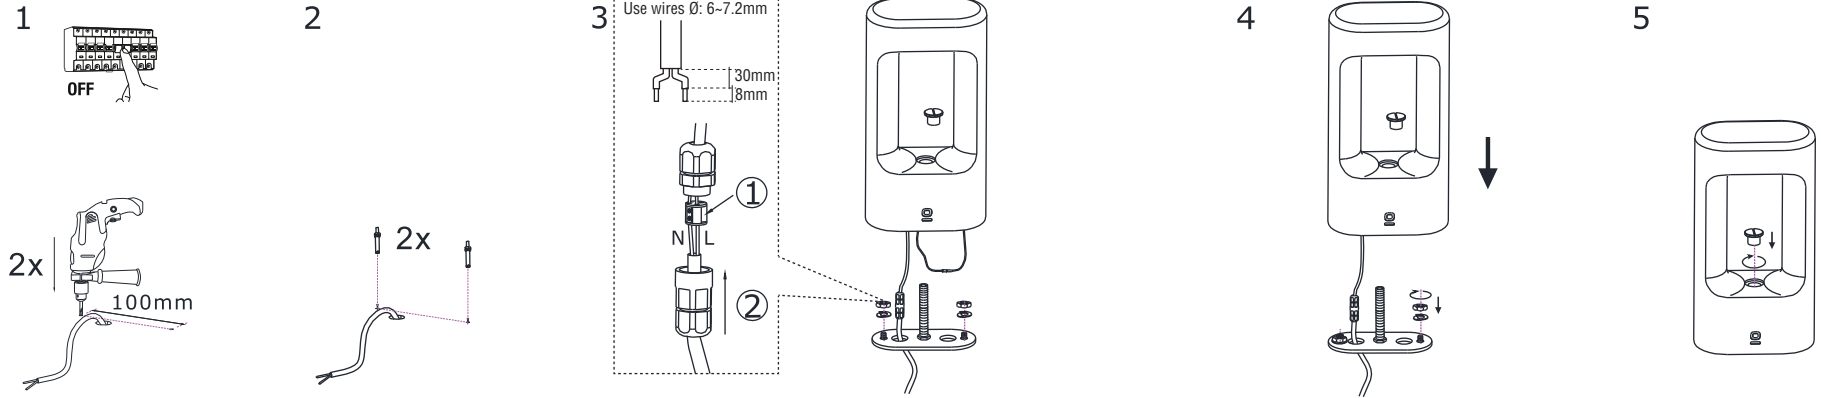

reddot winner 2023

TOTEM LED

TOTEM
H: 278

TOTEM
H: 604

	IP55	This product contains a light source of energy efficiency class E Este producto contiene una fuente luminosa de la clase eficiencia energética E								
--	------	---	--	--	--	--	--	--	--	--