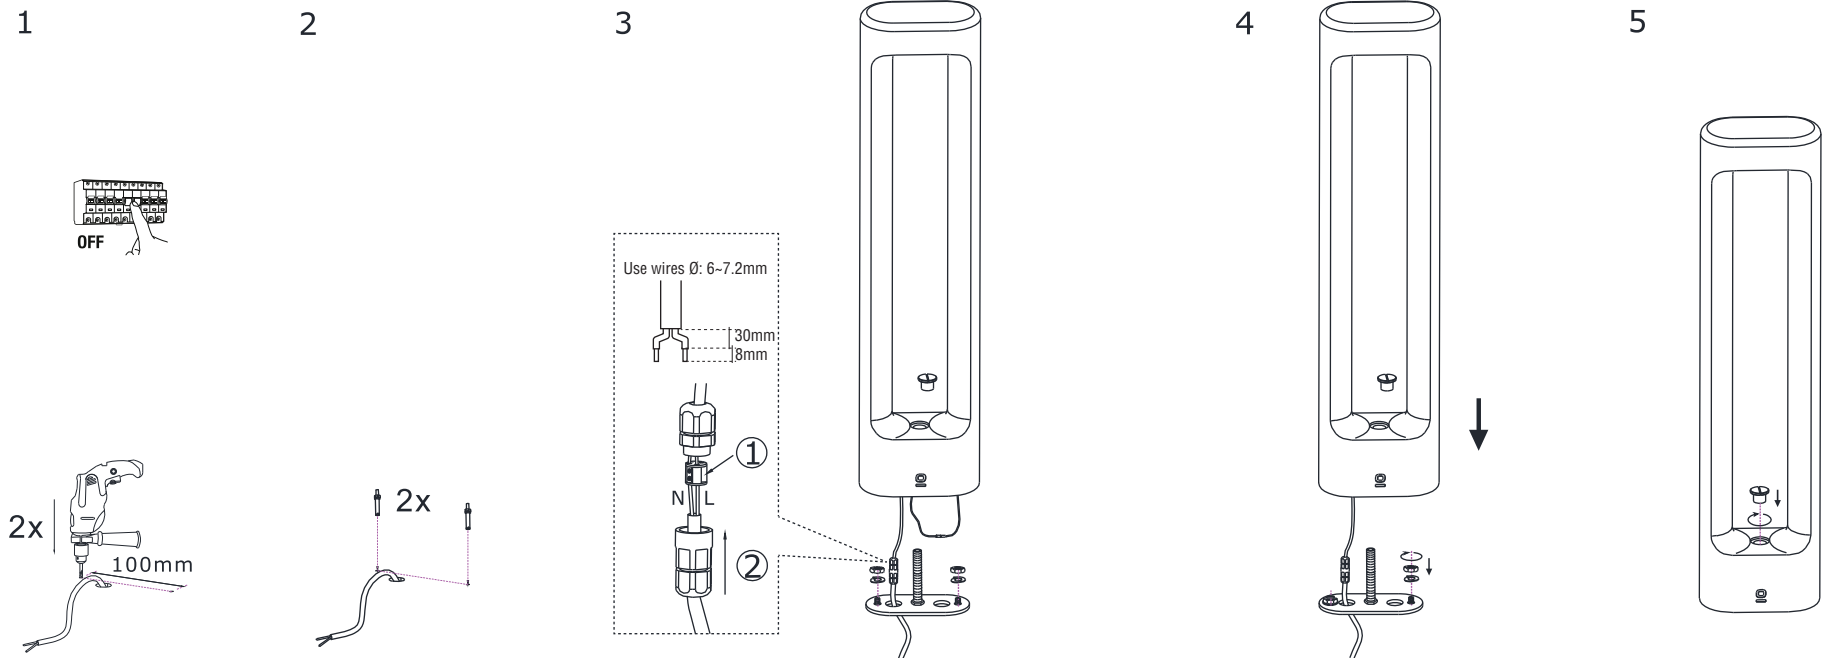

reddot winner 2023

TOTEM LED

TOTEM
H: 278

TOTEM
H: 604

	IP55	This product contains a light source of energy efficiency class E Este producto contiene una fuente luminosa de la clase eficiencia energética E								
--	------	---	--	--	--	--	--	--	--	--