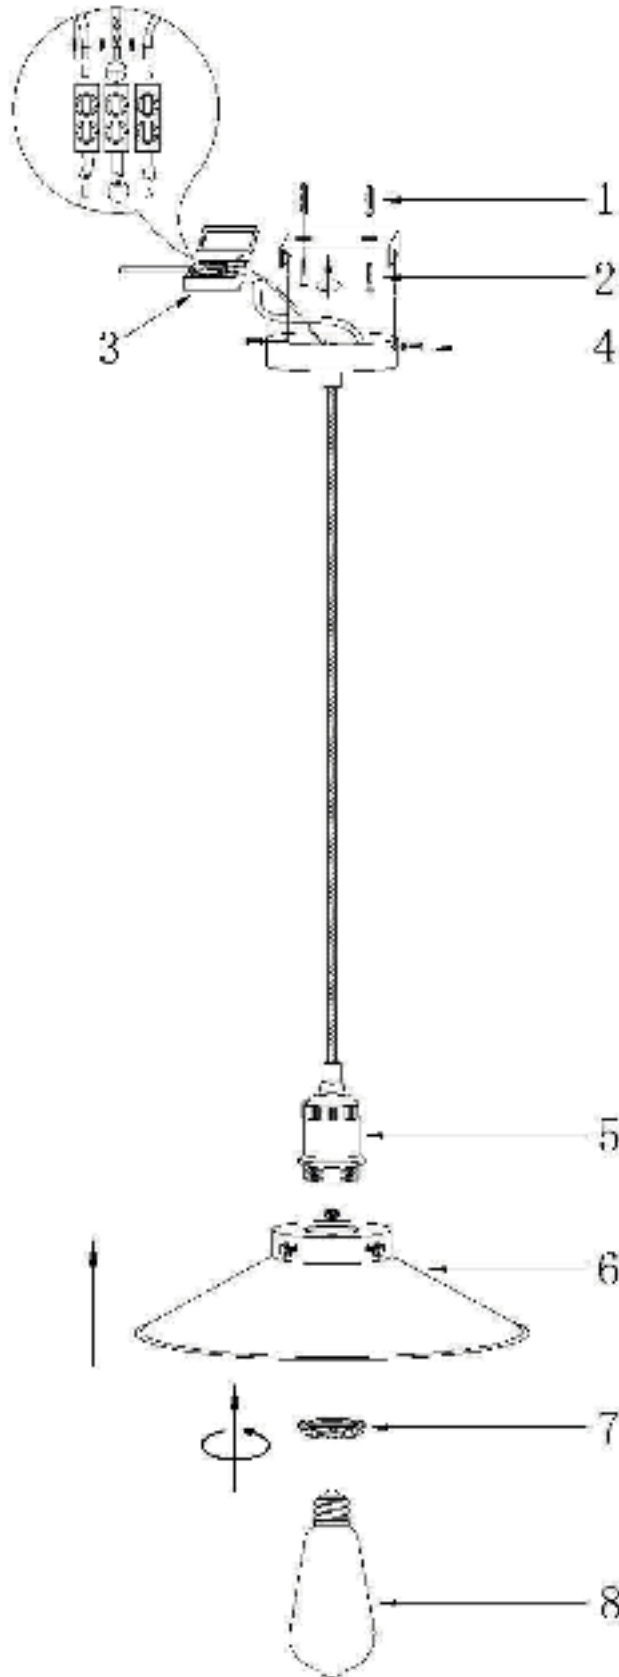

ref. 64133 Old Gold + Black  
oro envejecido + negro  
ref. 64134 Old Gold + White  
oro envejecido + blanco

LIGHT SOURCE - FUENTE DE LUZ

1xE27 MAX 15W LED no incl

TECHNICAL FEATURES - CARACTERÍSTICAS TÉCNICAS